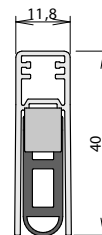

Kältefeind® Allround

1-1075

- / velprøvd i over 50 år
- / overflatemontert heveterskel

TEKNISKE DATA

Anvendelse	hengslede tre- og metaldører
Aktivering	enkel
Tetningsmateriale	PVC
Materiale i ytre profil	aluminium
Overflatebehandling	sølvanodisert (C-0)

DIMENSJONER

Bredde x høyde	12 x 40 mm
Standard lengder	724, 824, 924, 1024, 1124, 1224 mm
Minimum lengde*	310 mm
Maksimum lengde	2000 mm
Kan kappes ned med	125 mm fra standard lengder
Bevegelse	18 mm

MONTERING

Montering	montert på overflaten av døren, festet med skruer
Tilbehør inkludert i levering	5145