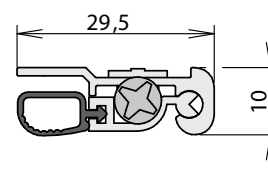

## Luftstop BD DIN L

1-162

- / for tetningshøyder fra 1 til 20 mm
- / Solid ytre kapsling med beskyttende utstikk
- / Forhindrer skade på døren hvis den berører gulvet
- / ingen ekstra tilbehør
- / DIN-R /-L spesifikasjon nødvendig

### DIMENSJONER

Bredde x høyde	30 x 10 mm
Standard lengder	724, 824, 924, 1024, 1124, 1224 mm
Minimum lengde*	200 mm
Maksimum lengde	1250 mm
Kan kappes ned med	125 mm fra standard lengder
Bevegelse	12 mm