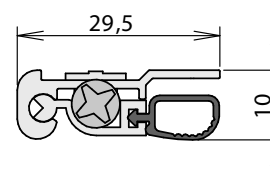

### 1-163

/ for tetningshøyder fra 1 til 20 mm

/ Solid ytre kapsling med beskyttende utstikk

/ Forhindrer skade på døren hvis den berører gulvet

/ ingen ekstra tilbehør

/ DIN-R /-L spesifikasjon nødvendig

### DIMENSJONER

Bredde x høyde	30 x 10 mm
Standard lengder	724, 824, 924, 1024, 1124, 1224 mm
Minimum lengde*	200 mm
Maksimum lengde	1250 mm
Kan kappes ned med	125 mm fra standard lengder
Bevegelse	12 mm