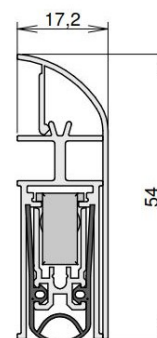

Schall-Ex® L-15 FS C-0

1-884

- / lyddemping
- / for gap opp til 20 mm
- / røyk-beskyttende
- / brann-beskyttende
- / tilgjengelighet

TEKNISKE DATA

Anvendelse	hengslede tredører
Aktivering	enkel
Tetningsmateriale	selvslukkende silikon

DIMENSJONER

Bredde x høyde	17,2 x 54
Standard lengder	824, 924, 1024
Minimum lengde*	235 mm
Maksimum lengde	2335 mm
Kan kappes ned med	125 mm fra standard lengder
Bevegelse	20 mm

MONTERING

Montering	Utenpåliggende montering skjulte skruefester
-----------	---