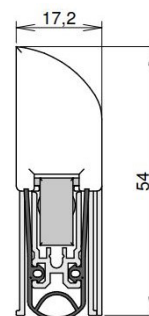

Schall-Ex® L-15 FS C-0

1-884

- / lyddemping
- / for gap opp til 20 mm
- / røyk-beskyttende
- / brann-beskyttende
- / tilgjengelighet

TEKNISKE DATA

Anvendelse	hengslede tredører
Aktivering	enkel
Tetningsmateriale	selvslukkende silikon

DIMENSJONER

Bredde x høyde	17,2 x 54
Standard lengder	824, 924, 1024
Minimum lengde*	235 mm
Maksimum lengde	2335 mm
Kan kappes ned med	125 mm fra standard lengder
Bevegelse	20 mm

MONTERING

Montering	Utenpåliggende montering skjulte skruefester
-----------	---