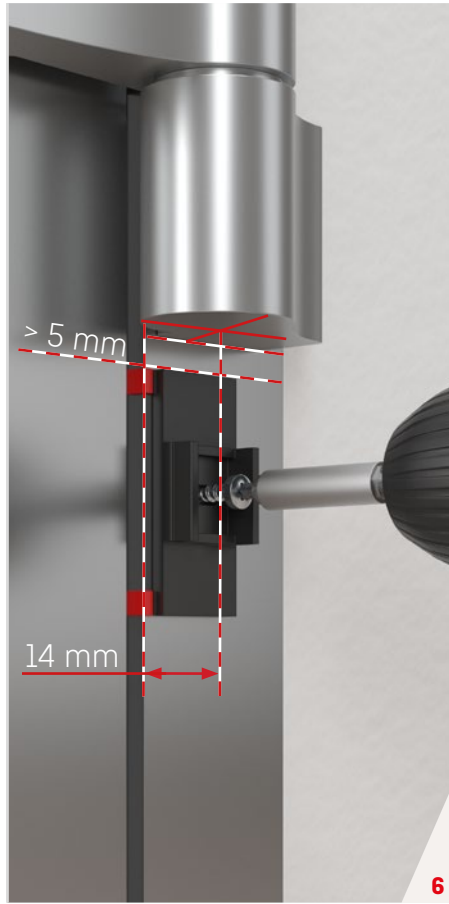

Montage- Bandseitiges Schutzprofil BA-20/22

Installation - protective profile for hinge side BA-20/22

Technische Änderungen vorbehalten.
The right to make technical changes is reserved.

DEMONTAGE