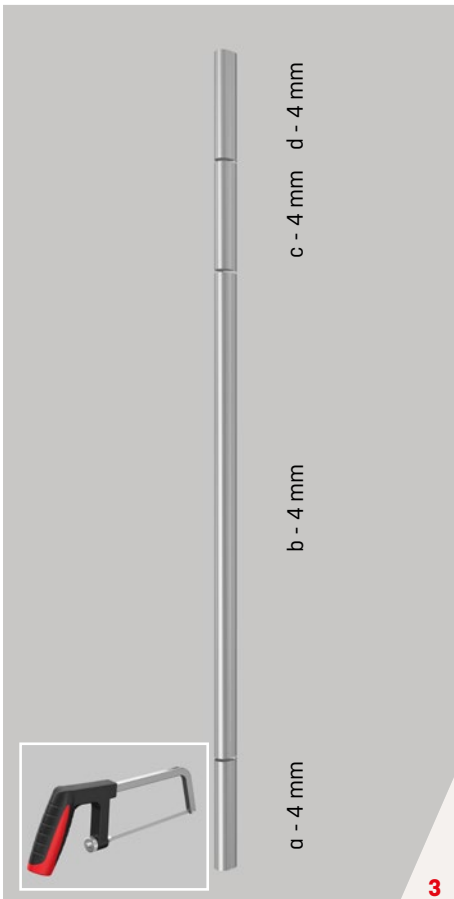

Montage- Bandseitiges Schutzprofil BA-20/22

Installation - protective profile for hinge side BA-20/22

Technische Änderungen vorbehalten.
The right to make technical changes is reserved.

DEMONTAGE