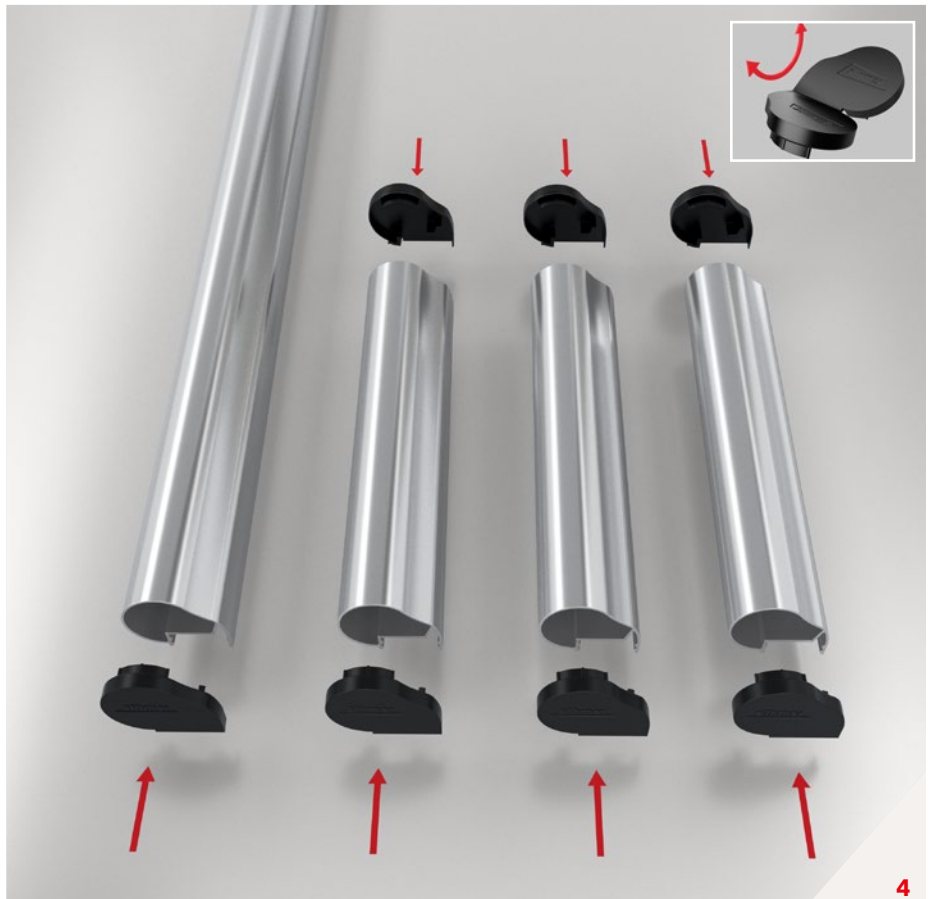

Montage- Bandseitiges Schutzprofil BA-20/22

Installation - protective profile for hinge side BA-20/22

Technische Änderungen vorbehalten.
The right to make technical changes is reserved.

DEMONTAGE