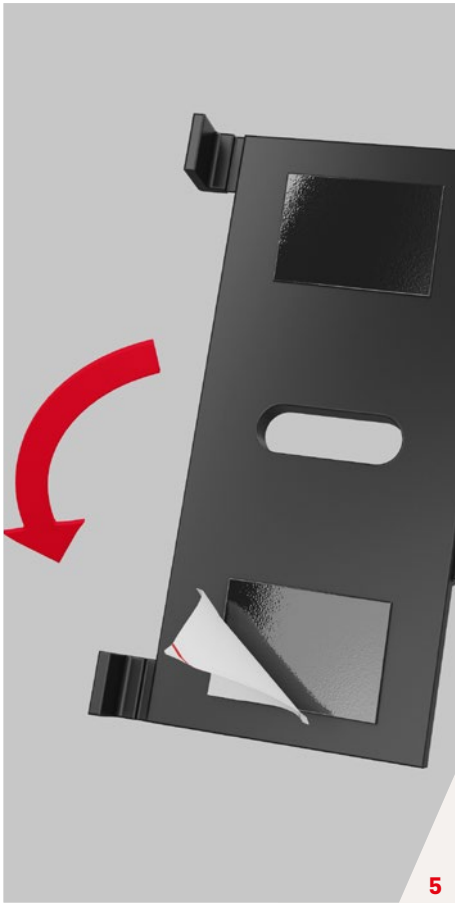

Montage- Bandseitiges Schutzprofil BA-20/22

Installation - protective profile for hinge side BA-20/22

Technische Änderungen vorbehalten.
The right to make technical changes is reserved.

DEMONTAGE